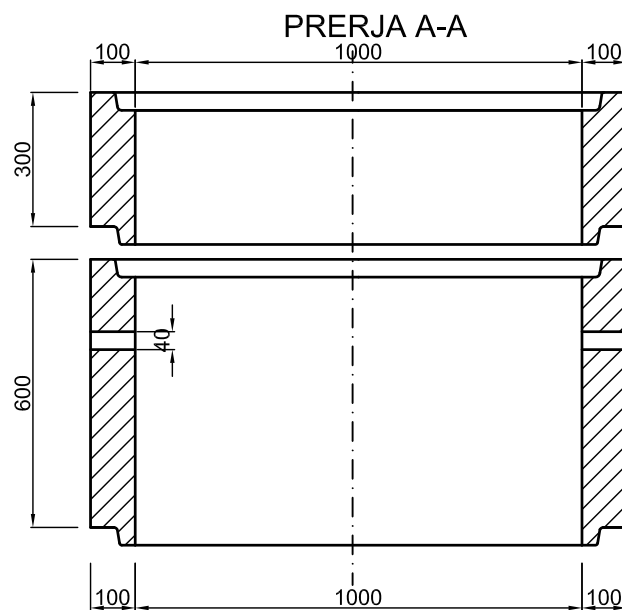

Reduktore Pusetë Ø1000mm H60/H30

KARAKTERISTIKAT GJEOMETRIKE H=60 CM

Lartesi cm	Diametri cm	Spesori cm	Vellimi m ³	Pesha kg
60	100	10	0.21	504