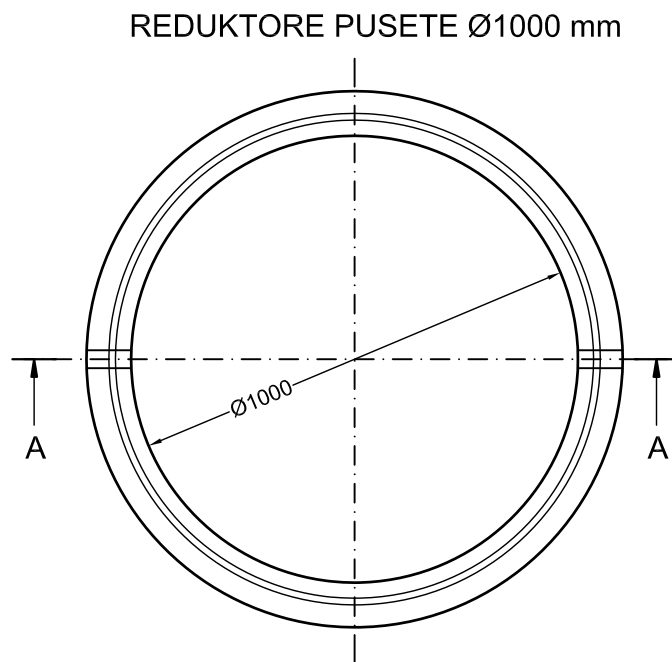

Reduktore Pusetë Ø1000mm H60/H30

KARAKTERISTIKAT GJEOMETRIKE H=60 CM

Lartesi cm	Diametri cm	Spesori cm	Vellimi m ³	Pesha kg
60	100	10	0.21	504